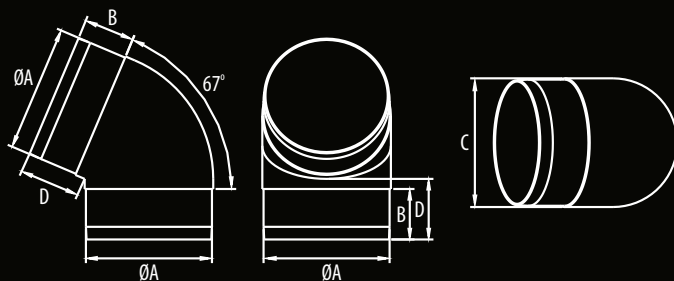

# D/KO

[ Ø100/67° Ø100/90° ]

ЧЕРТЕЖ / TECHNICAL DRAWING / TECHNISCHE ZEICHNUNG

РАЗМЕР / DIMENSIONS / ABMESSUNGEN

|               | A   | B  | C   | D   |
|---------------|-----|----|-----|-----|
| D/KO Ø100/90° | 100 | 40 | 150 | 102 |

РАЗМЕР / DIMENSIONS / ABMESSUNGEN

|               | A   | B  | C   | D  |
|---------------|-----|----|-----|----|
| D/KO Ø100/67° | 100 | 32 | 102 | 39 |

МОНТАЖ / INSTALLATION METHODS / MONTAGEART

**Стандартные исполнения**  
Standard versions / Standardversionen  
007-0217 D/KO Ø100/67°  
007-0216 D/KO Ø100/90°