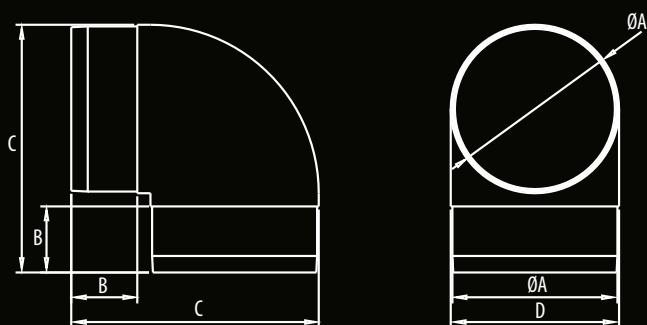

Колено круглое  
Round elbow bend  
Rundkanalbogen

# D/KO

[ Ø100/67° Ø100/90° ]

ЧЕРТЕЖ / TECHNICAL DRAWING / TECHNISCHE ZEICHNUNG

РАЗМЕР / DIMENSIONS / ABMESSUNGEN

|               | A   | B  | C   | D   |
|---------------|-----|----|-----|-----|
| D/KO Ø100/90° | 100 | 40 | 150 | 102 |

РАЗМЕР / DIMENSIONS / ABMESSUNGEN

|               | A   | B  | C   | D  |
|---------------|-----|----|-----|----|
| D/KO Ø100/67° | 100 | 32 | 102 | 39 |

МОНТАЖ / INSTALLATION METHODS / MONTAGEART

**Стандартные исполнения**  
Standard versions / Standardversionen  
007-0217 D/KO Ø100/67°  
007-0216 D/KO Ø100/90°